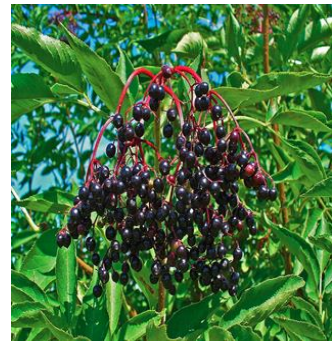

## სარველა მცენარეების გამოყენება მცენარეთა დაცვაში

აბზინდა - *Artemisia absinthium* L.

ანწლი - *Sambucus ebulus* L.

წითელი გვირილა - *Pyrethrum roseum* M.B.P. *cerneum* M.B.

დალმაციური გვირილა - *Pyrethrum cinerariaefolium* Trev.

მთის ჩადუნა - *Dryopteris filix mas* (L.) Schott.

უცუნა ლამაზი - *Colchicum speciosum* Stev.